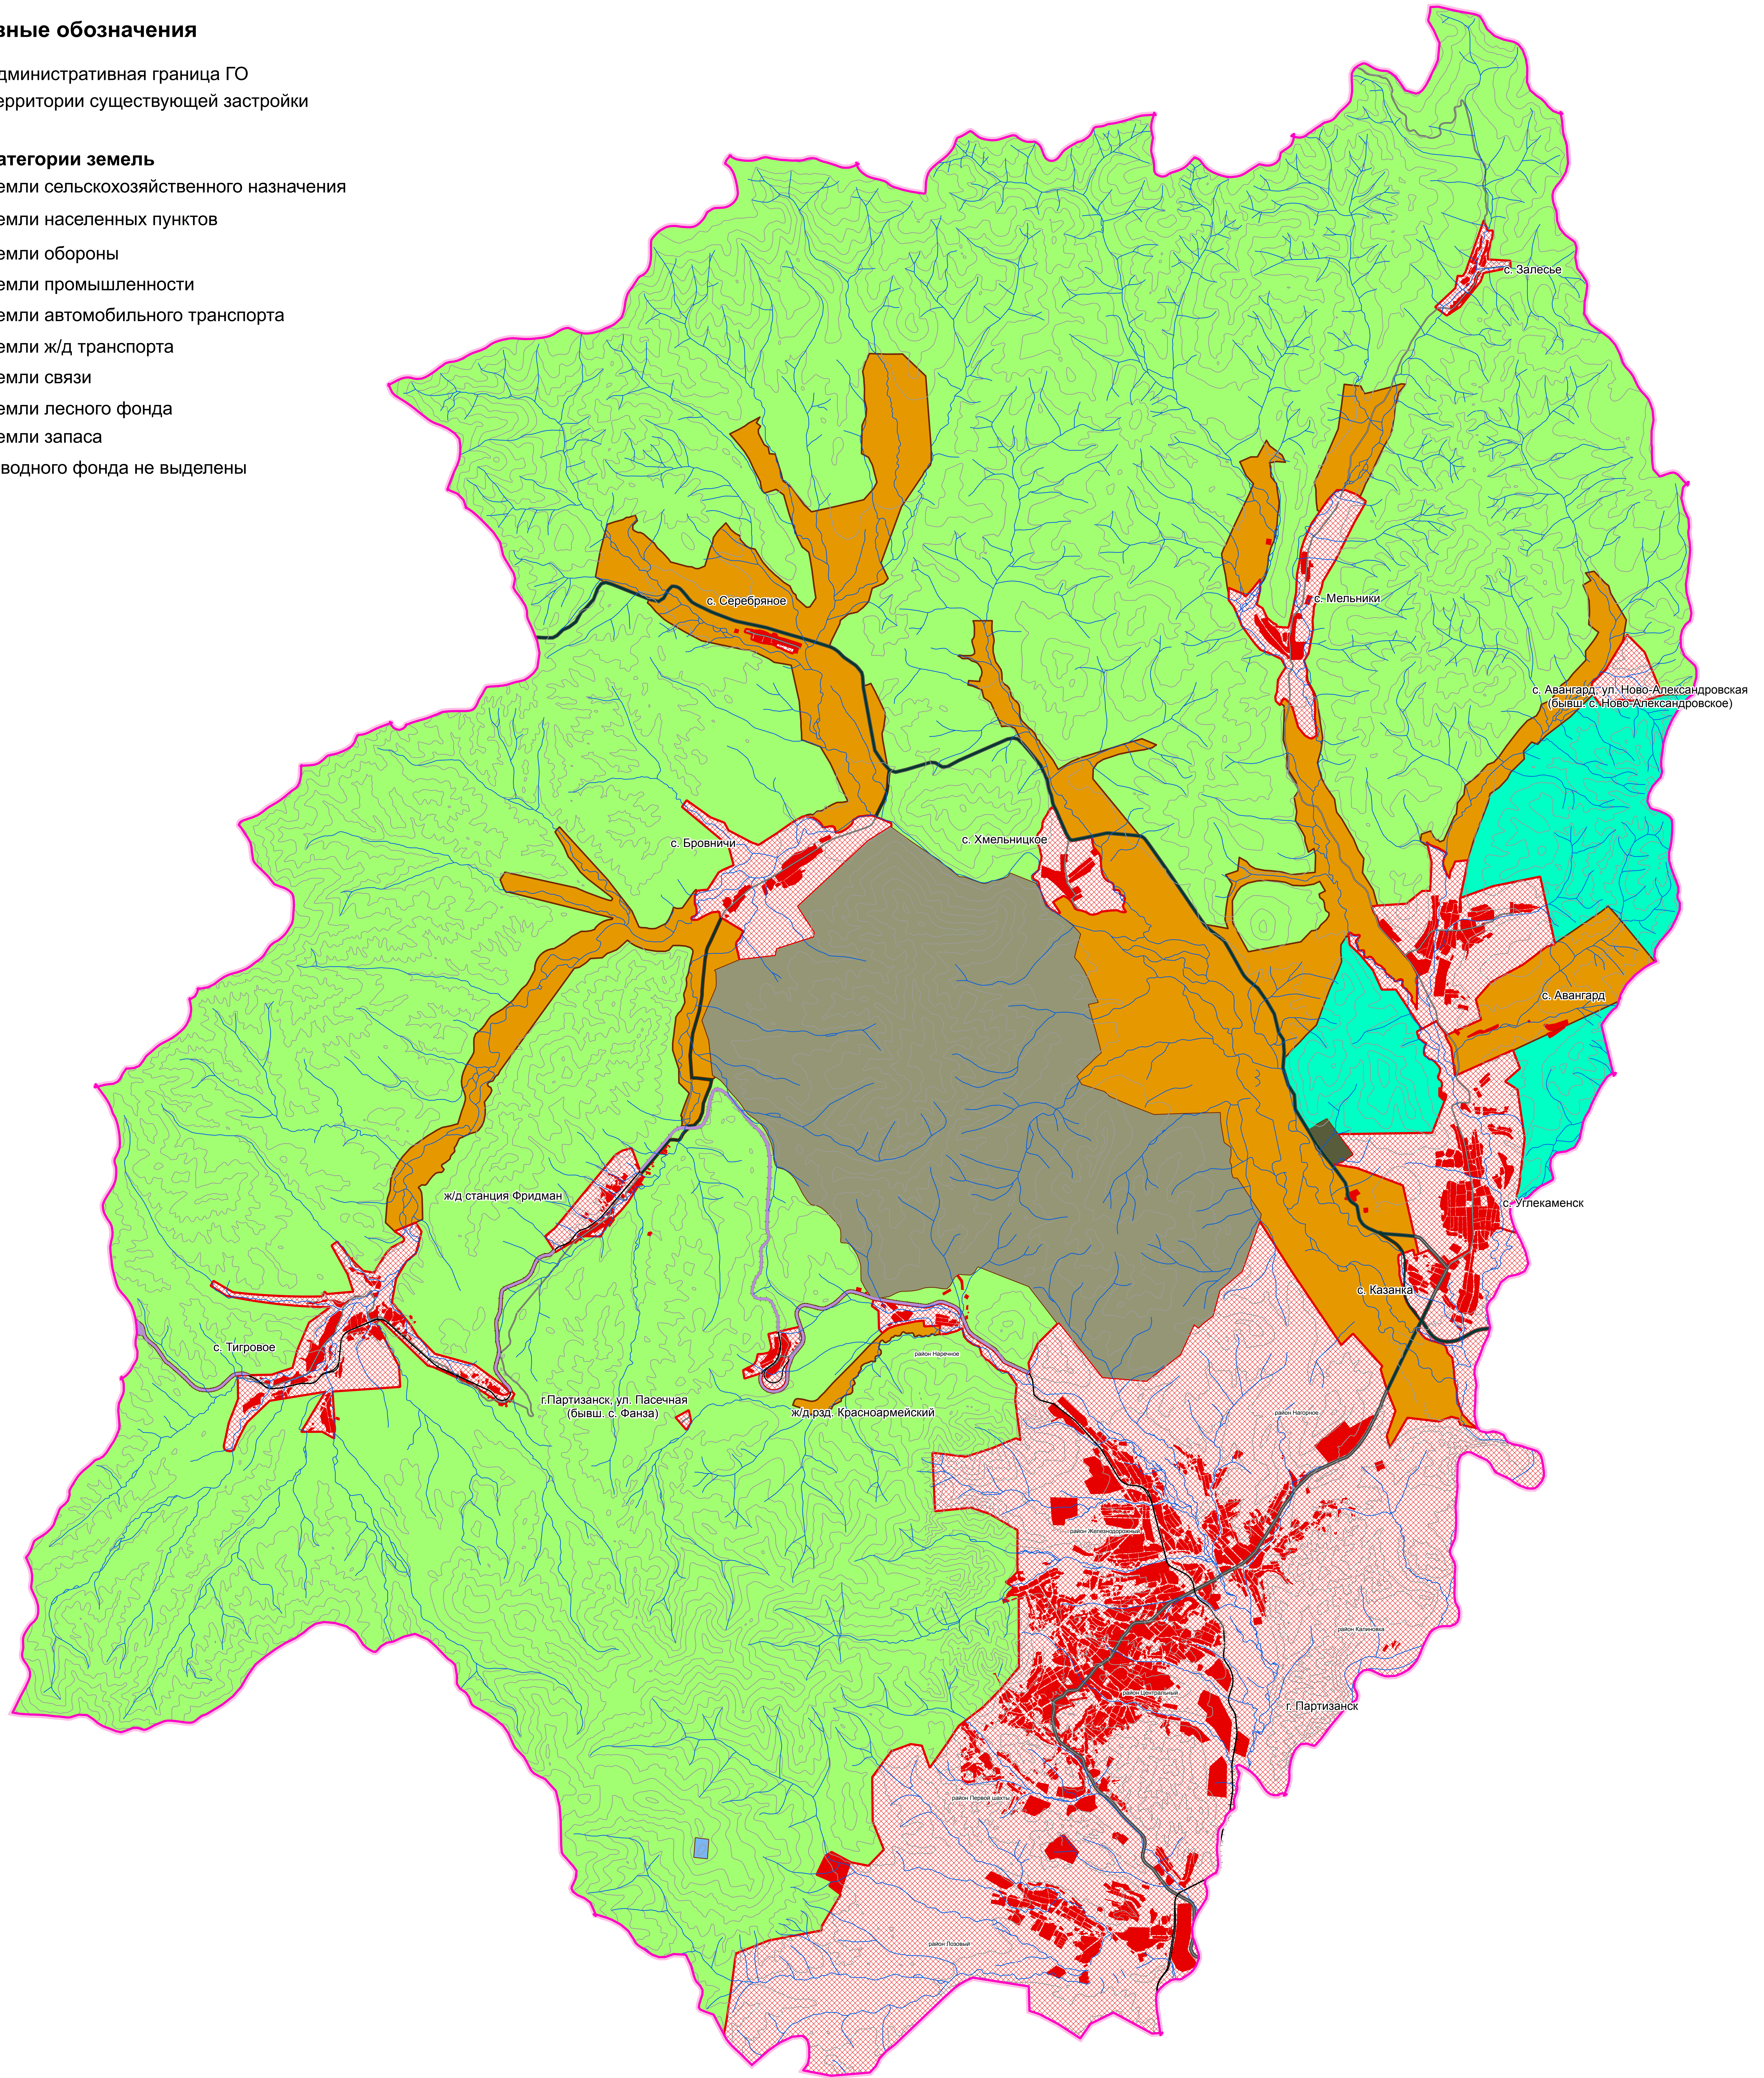

Современное состояние территории

План границ земель различных категорий

Условные обозначения

- Административная граница ГО
- Территории существующей застройки

Категории земель

- Земли сельскохозяйственного назначения
 - Земли населенных пунктов
 - Земли обороны
 - Земли промышленности
 - Земли автомобильного транспорта
 - Земли ж/д транспорта
 - Земли связи
 - Земли лесного фонда
 - Земли запаса
- Земли водного фонда не выделены

- 1 - из отчета от 1 января 2007 года
- 2 - по результатам обработки графических материалов предоставленных межрайонным отделом №2 Управления Федерального агентства кадастра объектов недвижимости по Приморскому краю
- 3 - Суммарная площадь населенных пунктов:
 с. Тигровое
 жд. ст. Фридман
 жд. рзд. Красноармейский
- 4 - Закон Приморского края "О Партизанском ГО"
 №165 - КЗ от 11.11.2004